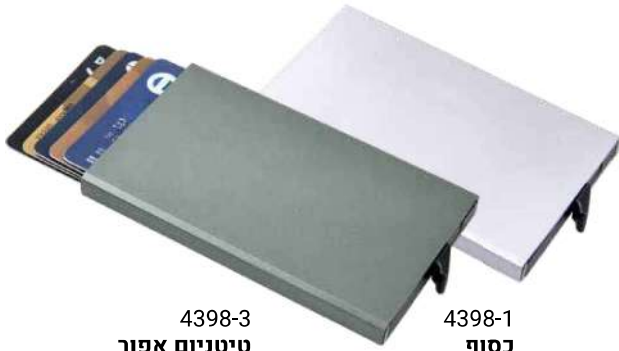

שחור 906-6

מכתבית דמוי עור עם מחשב  
ידיות נשלפות 36x28 ס"מ 2938

חום 2938-7

שחור 2938-6

"מאסטר"  
מכתבית דמוי עור עם מחשב  
35x26 ס"מ 1088

4398-3  
טיטניום אפור

4398-1  
כסוף

ארנק בטיחות מתכתי לכרטיסי אשראי  
מוגן NFC and RFID (4398)