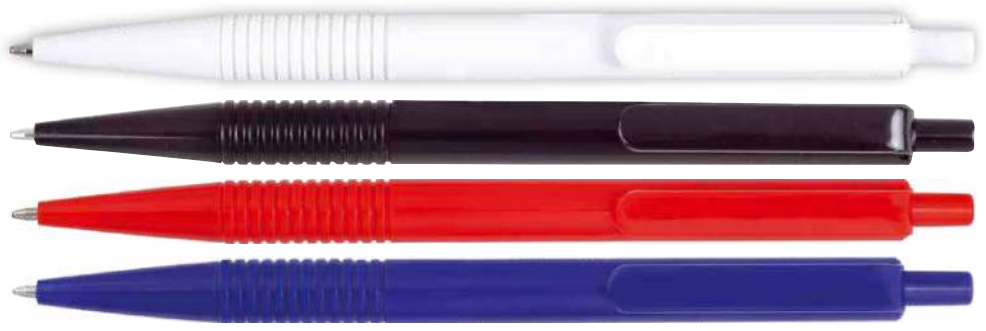

4682

**עט "אייס"**  
פלסטיק ראש סיכה גל  
עם גריפ סיליקון  
רפיל מקורי תוצרת שוויץ

2273

עט "פלהנגו"  
פלסטיק ראש כדורי  
(German Ink)

2562

עט "HOTEL"  
פלסטיק ראש כדורי  
(German Ink)

1922

עט "דומינו"  
פלסטיק ראש כדורי  
(German Ink)