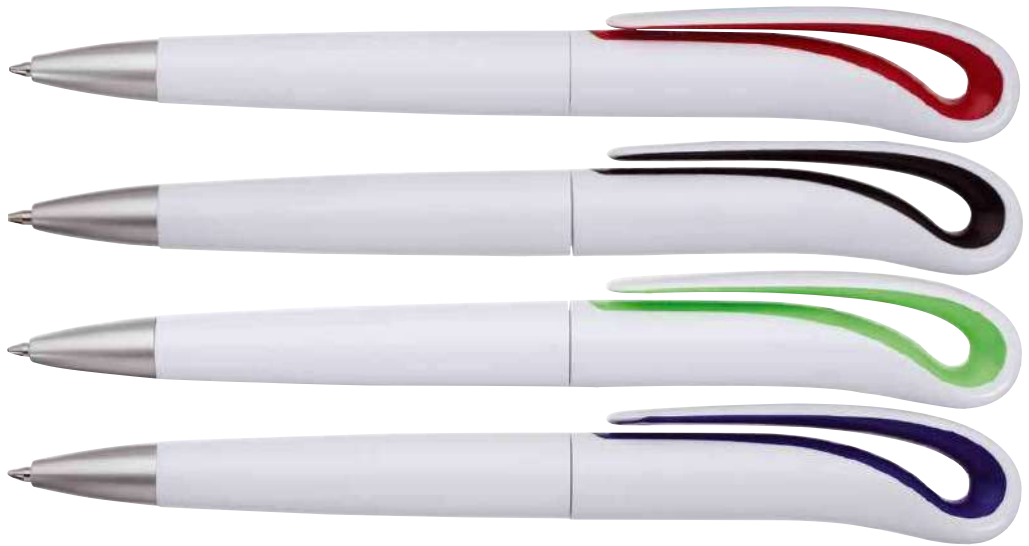

2273

עט "פלהנגו"
פלסטיק ראש כדורי
(German Ink)