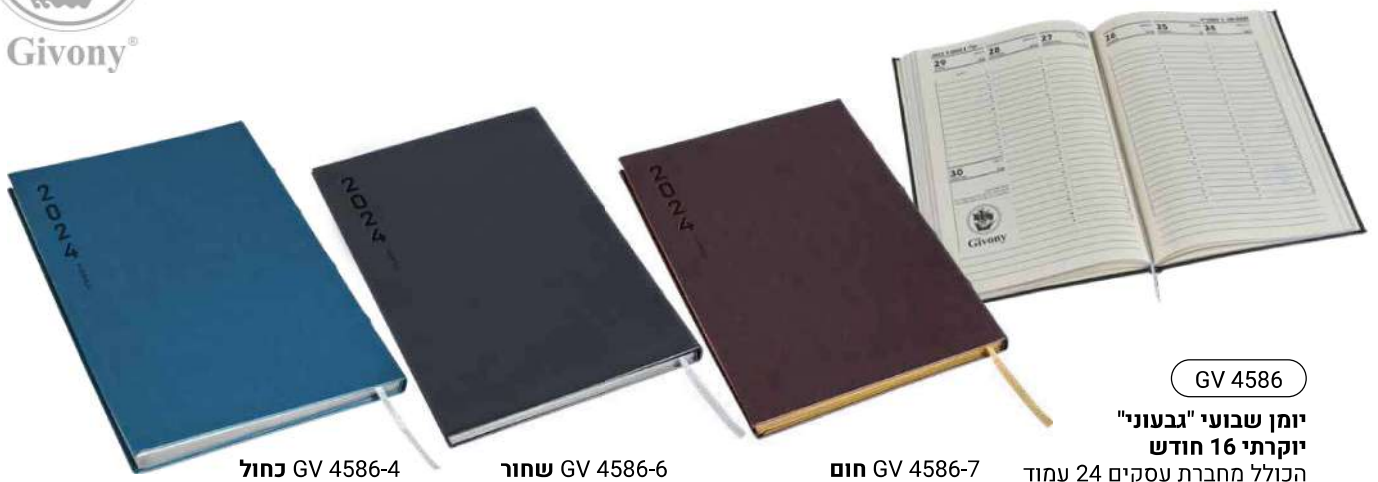

**מחברת עסקים יוקרתית "גבעוני"**  
דמוי עור שוליים מוזהבים  
דף במארז מתנה 168

**שחור** | GV 4585-6

**חום** | GV 4585-7

**אפור** | GV 4585-1

**לבן** | GV 4585-9

**כחול** | GV 4585-4

**אדום** | GV 4585-5

**GV 4585**  
**מחברת עסקים**  
**יוקרתית "גבעוני"**  
דמוי עור  
מ"מ 21x15 **A5**  
דף 80