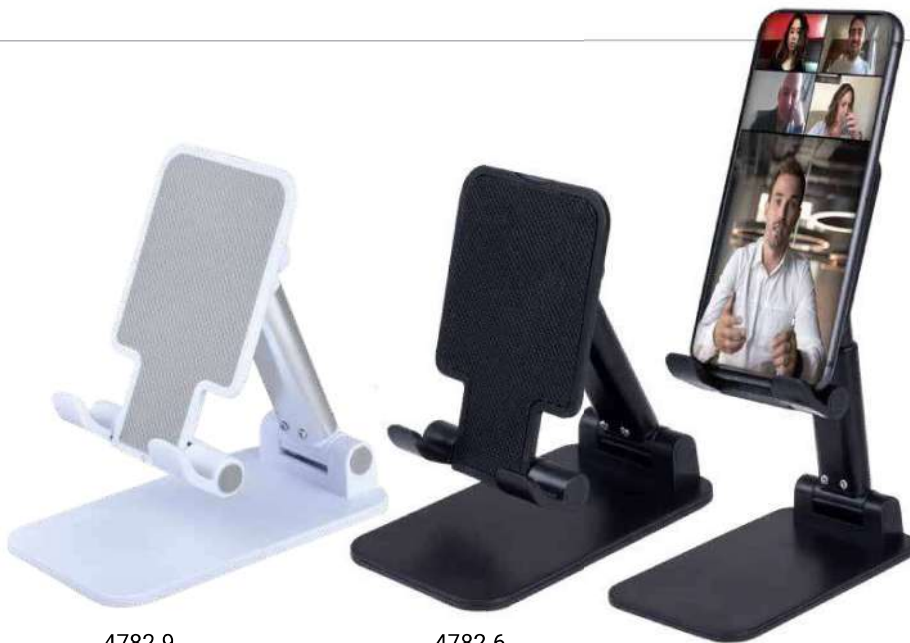

4834

**מעמד שולחני מתקפל**  
לטלפון נייד

4986-1 כסוף

4986-3 טיטניום

מעמד שולחני מתכתי מתכוונן  
מתקפל לטלפון נייד  
עם זרוע מסתובבת 360°

4986

4975

מעמד שולחני  
מתכוונן מתקפל  
לטלפון נייד

4782-9  
לבן

4782-6  
שחור

4782

מעמד שולחני  
מתכוונן מתקפל לטלפון נייד