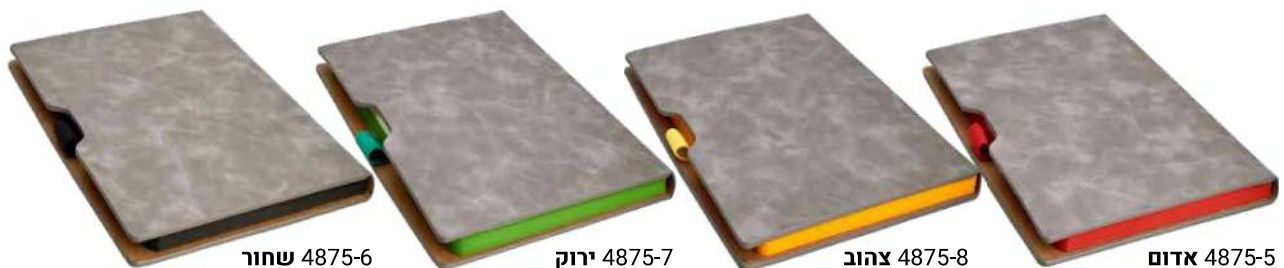

מחברות עסקים ומכתביות

1441

**מחברת**  
עם כריכה צבעונית ממותגת  
(עפ"י דרישות הלקוח)

4993-1 אפור

4993-4 כחול

4993-6 שחור

4993

**מחברת עסקים A5**  
כריכה עיצובית משולבת קשיחה  
14x21 ס"מ