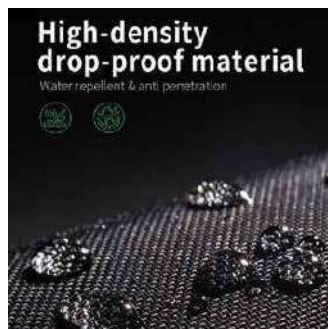

22085-7  
**מנומר**

22085-4  
**כחול**

22085-5  
**אדום**

22085-6  
**שחור**

תיקי נסיעות, תרמילי גב ותיקים למחשב

USB "סלינג" תיק צד אלכסוני עם יציאת USB 4847  
32x17 ס"מ

"סלינג" תיק צד אלכסוני 5101  
32x16 ס"מ