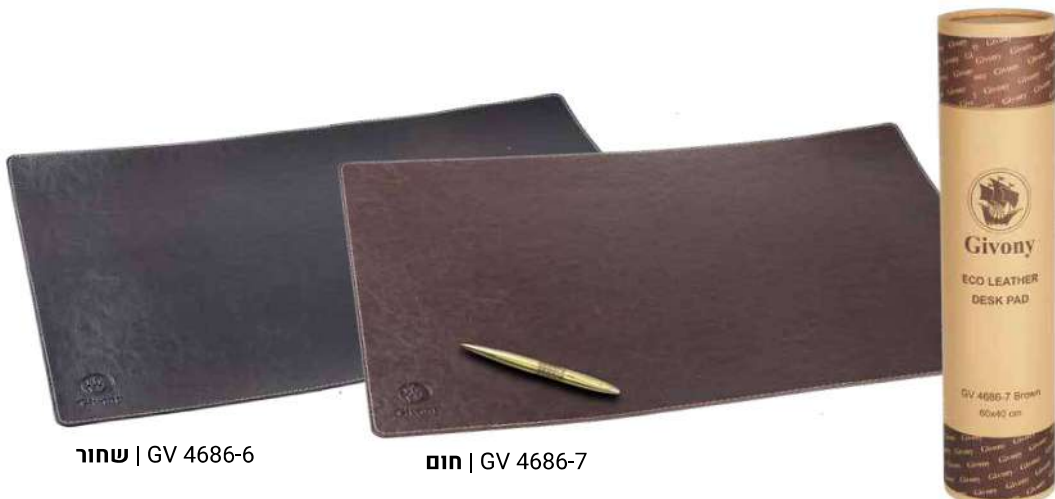

GV 4686

השטח מהודר
לשולחן המנהל
"גבעוני"
דמוי עור
40x60 ס"מ

שחור | GV 4686-6

חום | GV 4686-7